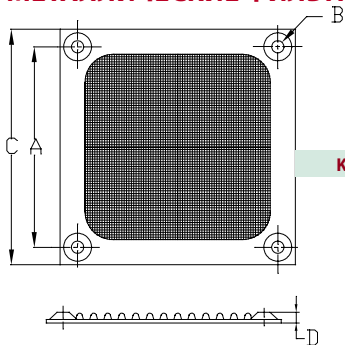

Наименование	Размер А × В × С × D, мм
SM7240A	32 × 4 × 29,1 × 4,8
SM7240A1	40 × 4,6 × 41,1 × 4,8
SM7240B	50 × 4,6 × 53 × 4,4
SM7240C	71,5 × 4,9 × 76 × 5,5
SM7240D	82,5 × 4,9 × 90 × 5,5
SM7240E	105 × 4,6 × 115,6 × 5,5
SM7240F	162 × 4,8 × 154,4 × 6,45

## ПЛАСТИКОВЫЕ РЕШЕТКИ

K-PG08

K-PG09

K-PG12

K-PG06

Наим-е	Размер А × В × С × D, мм
K-PG06	50 × 4,5 × 60 × 6,7
K-PG08	71,5 × 5 × 81 × 5,0
K-PG09	82,5 × 4,9 × 92 × 6,4
K-PG12	104,5 × 5 × 119,5 × 6,4

## МЕТАЛЛИЧЕСКИЕ ФИЛЬТРЫ

K-MF08E

K-MF12E

Наименование	Размер А × В × С × D, мм
K-MF08E	71,4 × 4,32 × 82,8 × 3,5
K-MF12E	104,8 × 4,32 × 118,9 × 3,5

### ГАБАРИТНЫЕ РАЗМЕРЫ

JL40...JL120

JL125...JL300

Наим-е	Диаметр вентилятора	Размеры (АхВхС), мм
JL-40	40	34x35,3x5
JL-50	50	41x5
JL-60	60	43x46x5
JL-80	80	72x76,8x5
JL-92	92	83x89x5
JL-110	110	92x105x5
JL-120	120	105x116x5
JL-150	150	121x146x5
JL-300	300	268x325x5