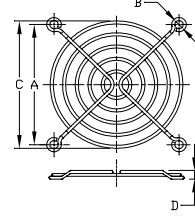

МЕТАЛЛИЧЕСКИЕ РЕШЕТКИ

SM7240C

Наименование	Размер А × В × С × D, мм
SM7240A	32 × 4 × 29,1 × 4,8
SM7240A1	40 × 4,6 × 41,1 × 4,8
SM7240B	50 × 4,6 × 53 × 4,4
SM7240C	71,5 × 4,9 × 76 × 5,5
SM7240D	82,5 × 4,9 × 90 × 5,5
SM7240E	105 × 4,6 × 115,6 × 5,5
SM7240F	162 × 4,8 × 154,4 × 6,45

ПЛАСТИКОВЫЕ РЕШЕТКИ

Наим-е	Размер А × В × С × D, мм
K-PG06	50 × 4,5 × 60 × 6,7
K-PG08	71,5 × 5 × 81 × 5,0
K-PG09	82,5 × 4,9 × 92 × 6,4
K-PG12	104,5 × 5 × 119,5 × 6,4

МЕТАЛЛИЧЕСКИЕ ФИЛЬТРЫ

Наименование	Размер А × В × С × D, мм
K-MF08E	71,4 × 4,32 × 82,8 × 3,5
K-MF12E	104,8 × 4,32 × 118,9 × 3,5

РЕШЕТКИ ДЛЯ ВЕНТИЛЯТОРОВ

ГАБАРИТНЫЕ РАЗМЕРЫ

Наим-е	Диаметр вентилятора	Размеры (АхВхС), мм
JL-40	40	34x35,3x5
JL-50	50	41x5
JL-60	60	43x46x5
JL-80	80	72x76,8x5
JL-92	92	83x89x5
JL-110	110	92x105x5
JL-120	120	105x116x5
JL-150	150	121x146x5
JL-300	300	268x325x5