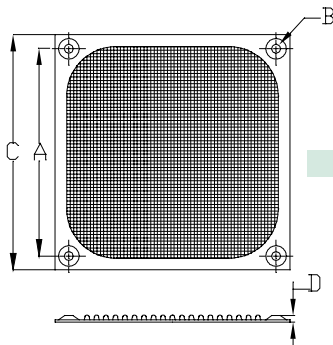

Наименование	Размер А × В × С × D, мм
SM7240A	32 × 4 × 29,1 × 4,8
SM7240A1	40 × 4,6 × 41,1 × 4,8
SM7240B	50 × 4,6 × 53 × 4,4
SM7240C	71,5 × 4,9 × 76 × 5,5
SM7240D	82,5 × 4,9 × 90 × 5,5
SM7240E	105 × 4,6 × 115,6 × 5,5
SM7240F	162 × 4,8 × 154,4 × 6,45

## ПЛАСТИКОВЫЕ РЕШЕТКИ

K-PG08

K-PG09

K-PG12

K-PG06

Наим-е	Размер А × В × С × D, мм
K-PG06	50 × 4,5 × 60 × 6,7
K-PG08	71,5 × 5 × 81 × 5,0
K-PG09	82,5 × 4,9 × 92 × 6,4
K-PG12	104,5 × 5 × 119,5 × 6,4

## МЕТАЛЛИЧЕСКИЕ ФИЛЬТРЫ

K-MF08E

K-MF12E

Наименование	Размер А × В × С × D, мм
K-MF08E	71,4 × 4,32 × 82,8 × 3,5
K-MF12E	104,8 × 4,32 × 118,9 × 3,5

### ГАБАРИТНЫЕ РАЗМЕРЫ

JL40...JL120

JL125...JL300

Наим-е	Диаметр вентилятора	Размеры (АхВхС), мм
JL-40	40	34x35,3x5
JL-50	50	41x5
JL-60	60	43x46x5
JL-80	80	72x76,8x5
JL-92	92	83x89x5
JL-110	110	92x105x5
JL-120	120	105x116x5
JL-150	150	121x146x5
JL-300	300	268x325x5