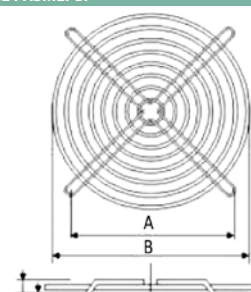

Наименование	Размер А × В × С × D, мм
SM7240A	32 × 4 × 29,1 × 4,8
SM7240A1	40 × 4,6 × 41,1 × 4,8
SM7240B	50 × 4,6 × 53 × 4,4
SM7240C	71,5 × 4,9 × 76 × 5,5
SM7240D	82,5 × 4,9 × 90 × 5,5
SM7240E	105 × 4,6 × 115,6 × 5,5
SM7240F	162 × 4,8 × 154,4 × 6,45

## ПЛАСТИКОВЫЕ РЕШЕТКИ

K-PG08

K-PG09

K-PG12

K-PG06

Наим-е	Размер А × В × С × D, мм
K-PG06	50 × 4,5 × 60 × 6,7
K-PG08	71,5 × 5 × 81 × 5,0
K-PG09	82,5 × 4,9 × 92 × 6,4
K-PG12	104,5 × 5 × 119,5 × 6,4

## МЕТАЛЛИЧЕСКИЕ ФИЛЬТРЫ

K-MF08E

K-MF12E

Наименование	Размер А × В × С × D, мм
K-MF08E	71,4 × 4,32 × 82,8 × 3,5
K-MF12E	104,8 × 4,32 × 118,9 × 3,5

### ГАБАРИТНЫЕ РАЗМЕРЫ

JL40...JL120

JL125...JL300

Наим-е	Диаметр вентилятора	Размеры (АхВхС), мм
JL-40	40	34x35,3x5
JL-50	50	41x5
JL-60	60	43x46x5
JL-80	80	72x76,8x5
JL-92	92	83x89x5
JL-110	110	92x105x5
JL-120	120	105x116x5
JL-150	150	121x146x5
JL-300	300	268x325x5