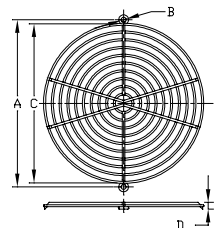

SM7240F

Наименование	Размер А × В × С × D, мм
SM7240A	32 × 4 × 29,1 × 4,8
SM7240A1	40 × 4,6 × 41,1 × 4,8
SM7240B	50 × 4,6 × 53 × 4,4
SM7240C	71,5 × 4,9 × 76 × 5,5
SM7240D	82,5 × 4,9 × 90 × 5,5
SM7240E	105 × 4,6 × 115,6 × 5,5
SM7240F	162 × 4,8 × 154,4 × 6,45