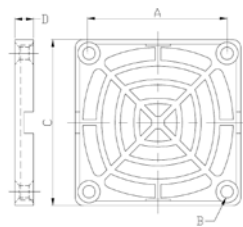

Наименование	Размер А × В × С × D, мм
SM7240A	32 × 4 × 29,1 × 4,8
SM7240A1	40 × 4,6 × 41,1 × 4,8
SM7240B	50 × 4,6 × 53 × 4,4
SM7240C	71,5 × 4,9 × 76 × 5,5
SM7240D	82,5 × 4,9 × 90 × 5,5
SM7240E	105 × 4,6 × 115,6 × 5,5
SM7240F	162 × 4,8 × 154,4 × 6,45

## ПЛАСТИКОВЫЕ РЕШЕТКИ

K-PG08

K-PG09

K-PG12

K-PG06

Наим-е	Размер А × В × С × D, мм
K-PG06	50 × 4,5 × 60 × 6,7
K-PG08	71,5 × 5 × 81 × 5,0
K-PG09	82,5 × 4,9 × 92 × 6,4
K-PG12	104,5 × 5 × 119,5 × 6,4

## МЕТАЛЛИЧЕСКИЕ ФИЛЬТРЫ

K-MF08E

K-MF12E

Наименование	Размер А × В × С × D, мм
K-MF08E	71,4 × 4,32 × 82,8 × 3,5
K-MF12E	104,8 × 4,32 × 118,9 × 3,5

### ГАБАРИТНЫЕ РАЗМЕРЫ

JL40...JL120

JL125...JL300

Наим-е	Диаметр вентилятора	Размеры (АхВхС), мм
JL-40	40	34x35,3x5
JL-50	50	41x5
JL-60	60	43x46x5
JL-80	80	72x76,8x5
JL-92	92	83x89x5
JL-110	110	92x105x5
JL-120	120	105x116x5
JL-150	150	121x146x5
JL-300	300	268x325x5