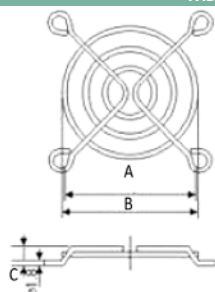

Наименование	Размер А × В × С × D, мм
SM7240A	32 × 4 × 29,1 × 4,8
SM7240A1	40 × 4,6 × 41,1 × 4,8
SM7240B	50 × 4,6 × 53 × 4,4
SM7240C	71,5 × 4,9 × 76 × 5,5
SM7240D	82,5 × 4,9 × 90 × 5,5
SM7240E	105 × 4,6 × 115,6 × 5,5
SM7240F	162 × 4,8 × 154,4 × 6,45

## ПЛАСТИКОВЫЕ РЕШЕТКИ

K-PG08

K-PG09

K-PG12

K-PG06

Наим-е	Размер А × В × С × D, мм
K-PG06	50 × 4,5 × 60 × 6,7
K-PG08	71,5 × 5 × 81 × 5,0
K-PG09	82,5 × 4,9 × 92 × 6,4
K-PG12	104,5 × 5 × 119,5 × 6,4

## МЕТАЛЛИЧЕСКИЕ ФИЛЬТРЫ

K-MF08E

K-MF12E

Наименование	Размер А × В × С × D, мм
K-MF08E	71,4 × 4,32 × 82,8 × 3,5
K-MF12E	104,8 × 4,32 × 118,9 × 3,5

### ГАБАРИТНЫЕ РАЗМЕРЫ

JL40...JL120

JL125...JL300

Наим-е	Диаметр вентилятора	Размеры (АхВхС), мм
JL-40	40	34x35,3x5
JL-50	50	41x5
JL-60	60	43x46x5
JL-80	80	72x76,8x5
JL-92	92	83x89x5
JL-110	110	92x105x5
JL-120	120	105x116x5
JL-150	150	121x146x5
JL-300	300	268x325x5