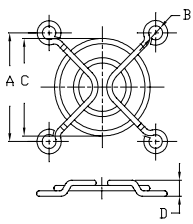

МЕТАЛЛИЧЕСКИЕ РЕШЕТКИ

SM7240A