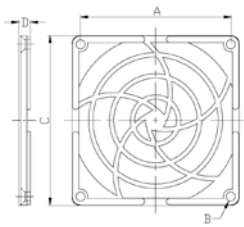

Наименование	Размер А × В × С × D, мм
SM7240A	32 × 4 × 29,1 × 4,8
SM7240A1	40 × 4,6 × 41,1 × 4,8
SM7240B	50 × 4,6 × 53 × 4,4
SM7240C	71,5 × 4,9 × 76 × 5,5
SM7240D	82,5 × 4,9 × 90 × 5,5
SM7240E	105 × 4,6 × 115,6 × 5,5
SM7240F	162 × 4,8 × 154,4 × 6,45

## ПЛАСТИКОВЫЕ РЕШЕТКИ

K-PG08

K-PG09

K-PG12

K-PG06

Наим-е	Размер А × В × С × D, мм
K-PG06	50 × 4,5 × 60 × 6,7
K-PG08	71,5 × 5 × 81 × 5,0
K-PG09	82,5 × 4,9 × 92 × 6,4
K-PG12	104,5 × 5 × 119,5 × 6,4

## МЕТАЛЛИЧЕСКИЕ ФИЛЬТРЫ

K-MF08E

K-MF12E

Наименование	Размер А × В × С × D, мм
K-MF08E	71,4 × 4,32 × 82,8 × 3,5
K-MF12E	104,8 × 4,32 × 118,9 × 3,5

### ГАБАРИТНЫЕ РАЗМЕРЫ

JL40...JL120

JL125...JL300

Наим-е	Диаметр вентилятора	Размеры (АхВхС), мм
JL-40	40	34x35,3x5
JL-50	50	41x5
JL-60	60	43x46x5
JL-80	80	72x76,8x5
JL-92	92	83x89x5
JL-110	110	92x105x5
JL-120	120	105x116x5
JL-150	150	121x146x5
JL-300	300	268x325x5