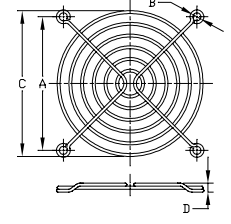

МЕТАЛЛИЧЕСКИЕ РЕШЕТКИ

SM7240D

Наименование	Размер А × В × С × D, мм
SM7240A	32 × 4 × 29,1 × 4,8
SM7240A1	40 × 4,6 × 41,1 × 4,8
SM7240B	50 × 4,6 × 53 × 4,4
SM7240C	71,5 × 4,9 × 76 × 5,5
SM7240D	82,5 × 4,9 × 90 × 5,5
SM7240E	105 × 4,6 × 115,6 × 5,5
SM7240F	162 × 4,8 × 154,4 × 6,45

ПЛАСТИКОВЫЕ РЕШЕТКИ

Наим-е	Размер А × В × С × D, мм
K-PG06	50 × 4,5 × 60 × 6,7
K-PG08	71,5 × 5 × 81 × 5,0
K-PG09	82,5 × 4,9 × 92 × 6,4
K-PG12	104,5 × 5 × 119,5 × 6,4

МЕТАЛЛИЧЕСКИЕ ФИЛЬТРЫ

Наименование	Размер А × В × С × D, мм
K-MF08E	71,4 × 4,32 × 82,8 × 3,5
K-MF12E	104,8 × 4,32 × 118,9 × 3,5

РЕШЕТКИ ДЛЯ ВЕНТИЛЯТОРОВ

ГАБАРИТНЫЕ РАЗМЕРЫ

Наим-е	Диаметр вентилятора	Размеры (АхВхС), мм
JL-40	40	34x35,3x5
JL-50	50	41x5
JL-60	60	43x46x5
JL-80	80	72x76,8x5
JL-92	92	83x89x5
JL-110	110	92x105x5
JL-120	120	105x116x5
JL-150	150	121x146x5
JL-300	300	268x325x5