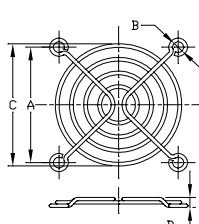

МЕТАЛЛИЧЕСКИЕ РЕШЕТКИ

SM7240B

Наименование	Размер А × В × С × D, мм
SM7240A	32 × 4 × 29,1 × 4,8
SM7240A1	40 × 4,6 × 41,1 × 4,8
SM7240B	50 × 4,6 × 53 × 4,4
SM7240C	71,5 × 4,9 × 76 × 5,5
SM7240D	82,5 × 4,9 × 90 × 5,5
SM7240E	105 × 4,6 × 115,6 × 5,5
SM7240F	162 × 4,8 × 154,4 × 6,45

ПЛАСТИКОВЫЕ РЕШЕТКИ

Наим-е	Размер А × В × С × D, мм
K-PG06	50 × 4,5 × 60 × 6,7
K-PG08	71,5 × 5 × 81 × 5,0
K-PG09	82,5 × 4,9 × 92 × 6,4
K-PG12	104,5 × 5 × 119,5 × 6,4

МЕТАЛЛИЧЕСКИЕ ФИЛЬТРЫ

Наименование	Размер А × В × С × D, мм
K-MF08E	71,4 × 4,32 × 82,8 × 3,5
K-MF12E	104,8 × 4,32 × 118,9 × 3,5

РЕШЕТКИ ДЛЯ ВЕНТИЛЯТОРОВ

ГАБАРИТНЫЕ РАЗМЕРЫ

Наим-е	Диаметр вентилятора	Размеры (АхВхС), мм
JL-40	40	34x35,3x5
JL-50	50	41x5
JL-60	60	43x46x5
JL-80	80	72x76,8x5
JL-92	92	83x89x5
JL-110	110	92x105x5
JL-120	120	105x116x5
JL-150	150	121x146x5
JL-300	300	268x325x5