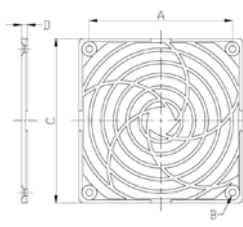

Наименование	Размер А × В × С × D, мм
SM7240A	32 × 4 × 29,1 × 4,8
SM7240A1	40 × 4,6 × 41,1 × 4,8
SM7240B	50 × 4,6 × 53 × 4,4
SM7240C	71,5 × 4,9 × 76 × 5,5
SM7240D	82,5 × 4,9 × 90 × 5,5
SM7240E	105 × 4,6 × 115,6 × 5,5
SM7240F	162 × 4,8 × 154,4 × 6,45

## ПЛАСТИКОВЫЕ РЕШЕТКИ

K-PG08

K-PG09

K-PG12

K-PG06

Наим-е	Размер А × В × С × D, мм
K-PG06	50 × 4,5 × 60 × 6,7
K-PG08	71,5 × 5 × 81 × 5,0
K-PG09	82,5 × 4,9 × 92 × 6,4
K-PG12	104,5 × 5 × 119,5 × 6,4

## МЕТАЛЛИЧЕСКИЕ ФИЛЬТРЫ

K-MF08E

K-MF12E

Наименование	Размер А × В × С × D, мм
K-MF08E	71,4 × 4,32 × 82,8 × 3,5
K-MF12E	104,8 × 4,32 × 118,9 × 3,5

### ГАБАРИТНЫЕ РАЗМЕРЫ

JL40...JL120

JL125...JL300

Наим-е	Диаметр вентилятора	Размеры (АхВхС), мм
JL-40	40	34x35,3x5
JL-50	50	41x5
JL-60	60	43x46x5
JL-80	80	72x76,8x5
JL-92	92	83x89x5
JL-110	110	92x105x5
JL-120	120	105x116x5
JL-150	150	121x146x5
JL-300	300	268x325x5