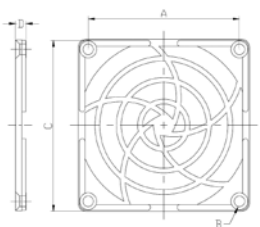

Наименование	Размер А × В × С × D, мм
SM7240A	32 × 4 × 29,1 × 4,8
SM7240A1	40 × 4,6 × 41,1 × 4,8
SM7240B	50 × 4,6 × 53 × 4,4
SM7240C	71,5 × 4,9 × 76 × 5,5
SM7240D	82,5 × 4,9 × 90 × 5,5
SM7240E	105 × 4,6 × 115,6 × 5,5
SM7240F	162 × 4,8 × 154,4 × 6,45

## ПЛАСТИКОВЫЕ РЕШЕТКИ

K-PG08

K-PG09

K-PG12

K-PG06

Наим-е	Размер А × В × С × D, мм
K-PG06	50 × 4,5 × 60 × 6,7
K-PG08	71,5 × 5 × 81 × 5,0
K-PG09	82,5 × 4,9 × 92 × 6,4
K-PG12	104,5 × 5 × 119,5 × 6,4

## МЕТАЛЛИЧЕСКИЕ ФИЛЬТРЫ

K-MF08E

K-MF12E

Наименование	Размер А × В × С × D, мм
K-MF08E	71,4 × 4,32 × 82,8 × 3,5
K-MF12E	104,8 × 4,32 × 118,9 × 3,5

### ГАБАРИТНЫЕ РАЗМЕРЫ

JL40...JL120

JL125...JL300

Наим-е	Диаметр вентилятора	Размеры (АхВхС), мм
JL-40	40	34x35,3x5
JL-50	50	41x5
JL-60	60	43x46x5
JL-80	80	72x76,8x5
JL-92	92	83x89x5
JL-110	110	92x105x5
JL-120	120	105x116x5
JL-150	150	121x146x5
JL-300	300	268x325x5