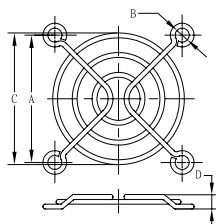

МЕТАЛЛИЧЕСКИЕ РЕШЕТКИ

SM7240A1

Наименование	Размер А × В × С × D, мм
SM7240A	32 × 4 × 29,1 × 4,8
SM7240A1	40 × 4,6 × 41,1 × 4,8
SM7240B	50 × 4,6 × 53 × 4,4
SM7240C	71,5 × 4,9 × 76 × 5,5
SM7240D	82,5 × 4,9 × 90 × 5,5
SM7240E	105 × 4,6 × 115,6 × 5,5
SM7240F	162 × 4,8 × 154,4 × 6,45

ПЛАСТИКОВЫЕ РЕШЕТКИ

Наим-е	Размер А × В × С × D, мм
K-PG06	50 × 4,5 × 60 × 6,7
K-PG08	71,5 × 5 × 81 × 5,0
K-PG09	82,5 × 4,9 × 92 × 6,4
K-PG12	104,5 × 5 × 119,5 × 6,4

МЕТАЛЛИЧЕСКИЕ ФИЛЬТРЫ

Наименование	Размер А × В × С × D, мм
K-MF08E	71,4 × 4,32 × 82,8 × 3,5
K-MF12E	104,8 × 4,32 × 118,9 × 3,5

РЕШЕТКИ ДЛЯ ВЕНТИЛЯТОРОВ

ГАБАРИТНЫЕ РАЗМЕРЫ

Наим-е	Диаметр вентилятора	Размеры (АхВхС), мм
JL-40	40	34x35,3x5
JL-50	50	41x5
JL-60	60	43x46x5
JL-80	80	72x76,8x5
JL-92	92	83x89x5
JL-110	110	92x105x5
JL-120	120	105x116x5
JL-150	150	121x146x5
JL-300	300	268x325x5