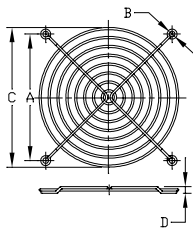

МЕТАЛЛИЧЕСКИЕ РЕШЕТКИ

SM7240E

Наименование	Размер А × В × С × D, мм
SM7240A	32 × 4 × 29,1 × 4,8
SM7240A1	40 × 4,6 × 41,1 × 4,8
SM7240B	50 × 4,6 × 53 × 4,4
SM7240C	71,5 × 4,9 × 76 × 5,5
SM7240D	82,5 × 4,9 × 90 × 5,5
SM7240E	105 × 4,6 × 115,6 × 5,5
SM7240F	162 × 4,8 × 154,4 × 6,45

ПЛАСТИКОВЫЕ РЕШЕТКИ

Наим-е	Размер А × В × С × D, мм
K-PG06	50 × 4,5 × 60 × 6,7
K-PG08	71,5 × 5 × 81 × 5,0
K-PG09	82,5 × 4,9 × 92 × 6,4
K-PG12	104,5 × 5 × 119,5 × 6,4

МЕТАЛЛИЧЕСКИЕ ФИЛЬТРЫ

Наименование	Размер А × В × С × D, мм
K-MF08E	71,4 × 4,32 × 82,8 × 3,5
K-MF12E	104,8 × 4,32 × 118,9 × 3,5

РЕШЕТКИ ДЛЯ ВЕНТИЛЯТОРОВ

ГАБАРИТНЫЕ РАЗМЕРЫ

Наим-е	Диаметр вентилятора	Размеры (АхВхС), мм
JL-40	40	34x35,3x5
JL-50	50	41x5
JL-60	60	43x46x5
JL-80	80	72x76,8x5
JL-92	92	83x89x5
JL-110	110	92x105x5
JL-120	120	105x116x5
JL-150	150	121x146x5
JL-300	300	268x325x5