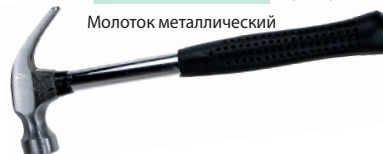

HY-7305

Молоток металлический