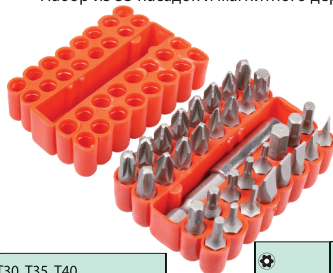

ОТВЕРТКИ

VTBT5

Набор Security: 33 насадки и магнитный держатель 60 мм

	T8, T10, T15, T20, T25, T27, T30, T35, T40
	5/64", 3/32", 7/64", 1/8", 9/64", 5/322, 2.5, 3, 4, 5, 6
	4, 6, 8, 10
	6, 8, 10
	1, 2, 3, 4

VTBT6

Набор из 33 насадок и магнитного держателя 60 мм

	T10, T15, T20, T25, T30, T40
	2, 2.5, 3, 4, 5, 6
	3, 4, 5, 6, 7
	1 x PH0, 2 x PH1, 3 x PH2, 2 x PH3
	2 x PZ1, 3 x PZ2, 2 x PZ3

VTTS2

ПК набор из 10 отверток
2 шлицевые, 2 крестовые, 3 шестигранные,
3 звезды

BERNSTEIN

НАБОРЫ АНТИСТАТИЧЕСКИХ ОТВЕРТОК

Отвертки имеют долговечное хромованадиевое жало, усиленную по всей длине рабочую часть и рукоятку из ударопрочного проводящего пластика. Эргономичный дизайн рукоятки предотвращает соскальзывание, гарантирует надежный контакт и продолжительную работу без переутомления рук оператора.

4-620

Набор из 6 отверток

Наим-е	Тип отвертки	Длина клинка, мм	Размер жала, мм	Длина ручки, мм
4-602	-	50	1.2 x 0.25	90
4-605	-	50	2.0 x 0.40	90
4-607	-	60	3.0 x 0.50	90
4-621	+	50	000 (2.5)	90
4-622	+	50	00 (2.5)	90
4-623	+	50	0 (3.0)	90