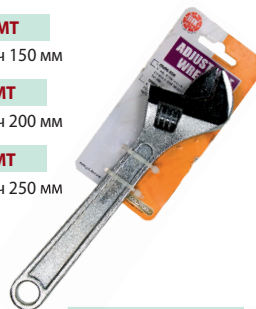

Универсальный разводной ключ

8PK-H081

GWH-106-MT

Разводной ключ 150 мм

GWH-108-MT

Разводной ключ 200 мм

GWH-110-MT

Разводной ключ 250 мм