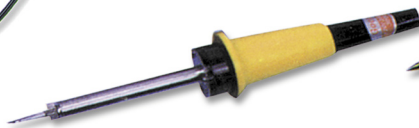

СИСТЕМА ОБОЗНАЧЕНИЙ

НА-30 **220 В** **30 Вт** **паяльник имп.**

1. Серия
2. Рабочее напряжение, В
3. Мощность, Вт

7703

220 В, 100 Вт

7703 DIY

220 В, 85 Вт

270 руб.

CT-88

220 В, 20-80 Вт

CT-89A

220 В, 30-60 Вт

150 руб.

1600 руб.

RP-6

паяльная ванна
250 - 300 Вт
(320°C - 420°C)

530 руб.

MP

паяльная ванна
120 - 150 Вт
(250°C - 380°C)

300 руб.

CT-019

паяльник
с оловоотсосом
30 Вт

170 руб.

SC-40

паяльник с отсосом
40 Вт

640 руб.

D1-2

паяльник с отсосом
40 Вт

KG

20 Вт

130 руб.

M

80 Вт, 100 Вт, 150 Вт

68 руб.

KS

30 Вт, 40 Вт, 60 Вт

520 руб.

CT-922

паяльник
с керамическим
нагревательным
элементом

W421(TLW)

40 Вт, 50 Вт

760 руб.

HSL

300 Вт, 500 Вт

W422(WD)

25 Вт

68 руб.

SM

30 Вт, 40 Вт, 60 Вт

180 руб.

CT-95A

паяльник с контроллером температуры (+100...+400°C)

64 руб.

CT-40A

40 Вт

CT-25A

25 Вт

CT-60A

60 Вт

CT-30A

30 Вт

74 руб.

FS-30

30 Вт, 12 В

BC

60 Вт

74 руб.

HA

30 Вт, 40 Вт, 60 Вт,
36 В/30 Вт

BD

30 Вт, 40 Вт, 60 Вт

BH

25 Вт