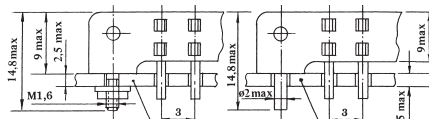

РАЗЪЕМЫ СЕРИИ AMPMODU

ТИП 1

ТИП 2

ТИП 3

ТИП 4

Количество контактов	Наименование			
	тип 1	тип 2	тип 3	тип 4
2	103638-1	103673-1	103635-1	104257-1
3	103638-2	103673-2	103635-2	104257-2
4	103638-3	103673-3	103635-3	104257-3
5	103638-4	103673-4	103635-4	104257-4
6	103638-5	103673-5	103635-5	104257-5
7	103638-6	103673-6	103635-6	104257-6
8	103638-7	103673-7	103635-7	104257-7
9	103638-8	103673-8	103635-8	104257-8
10	103638-9	103673-9	103635-9	104257-9
11	1-103638-0	1-103673-0	1-103635-0	1-104257-0
12	1-103638-1	1-103673-1	1-103635-1	1-104257-1

НИЗКОЧАСТОТНЫЕ ПРЯМОУГОЛЬНЫЕ РАЗЪЕМЫ ТИПА МРН

ВИЛКИ

Однорядные

Двухрядные

Наим-е	Кол-во рядов	Размеры, мм		
		A	B	L
MRН4-1	1	21	18.8	28
MRН8-1		33		40
MRН14-1		51		58
MRН22-1		75		82
MRН22-2	2	42	20.7	49
MRН32-1		57		64
MRН44-1		75		82