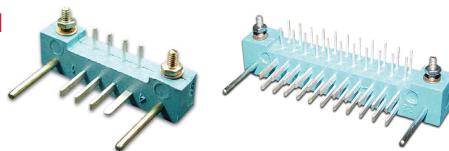

РАЗЪЕМЫ СЕРИИ AMPMODU

ТИП 1

ТИП 2

ТИП 3

ТИП 4

Количество контактов	Наименование			
	тип 1	тип 2	тип 3	тип 4
2	103638-1	103673-1	103635-1	104257-1
3	103638-2	103673-2	103635-2	104257-2
4	103638-3	103673-3	103635-3	104257-3
5	103638-4	103673-4	103635-4	104257-4
6	103638-5	103673-5	103635-5	104257-5
7	103638-6	103673-6	103635-6	104257-6
8	103638-7	103673-7	103635-7	104257-7
9	103638-8	103673-8	103635-8	104257-8
10	103638-9	103673-9	103635-9	104257-9
11	1-103638-0	1-103673-0	1-103635-0	1-104257-0
12	1-103638-1	1-103673-1	1-103635-1	1-104257-1

НИЗКОЧАСТОТНЫЕ ПРЯМОУГОЛЬНЫЕ РАЗЪЕМЫ ТИПА МРН

ВИЛКИ

Однорядные

Двухрядные

Наим-е	Кол-во рядов	Размеры, мм		
		A	B	L
MRН4-1	1	21	18.8	28
MRН8-1		33		40
MRН14-1		51		58
MRН22-1		75		82
MRН22-2	2	42	20.7	49
MRН32-1		57		64
MRН44-1		75		82