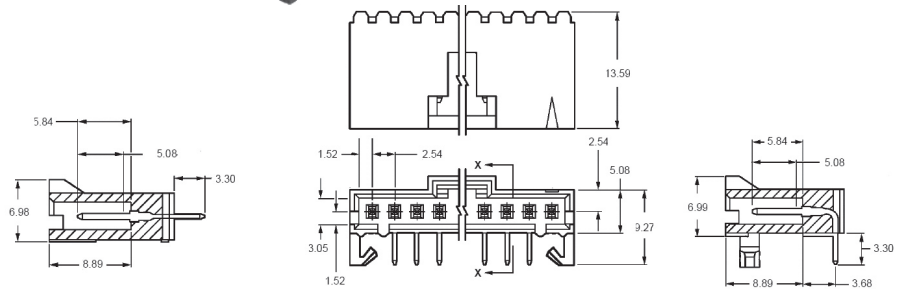

РАЗЪЕМЫ СЕРИИ AMPMODU

ТИП 1

ТИП 2

ТИП 3

ТИП 4

Количество контактов	Наименование			
	тип 1	тип 2	тип 3	тип 4
2	103638-1	103673-1	103635-1	104257-1
3	103638-2	103673-2	103635-2	104257-2
4	103638-3	103673-3	103635-3	104257-3
5	103638-4	103673-4	103635-4	104257-4
6	103638-5	103673-5	103635-5	104257-5
7	103638-6	103673-6	103635-6	104257-6
8	103638-7	103673-7	103635-7	104257-7
9	103638-8	103673-8	103635-8	104257-8
10	103638-9	103673-9	103635-9	104257-9
11	1-103638-0	1-103673-0	1-103635-0	1-104257-0
12	1-103638-1	1-103673-1	1-103635-1	1-104257-1

НИЗКОЧАСТОТНЫЕ ПРЯМОУГОЛЬНЫЕ РАЗЪЕМЫ ТИПА МРН

ВИЛКИ

Однорядные

Двухрядные

Наим-е	Кол-во рядов	Размеры, мм		
		A	B	L
MRН4-1	1	21	18.8	28
MRН8-1		33		40
MRН14-1		51		58
MRН22-1		75		82
MRН22-2	2	42	20.7	49
MRН32-1		57		64
MRН44-1		75		82