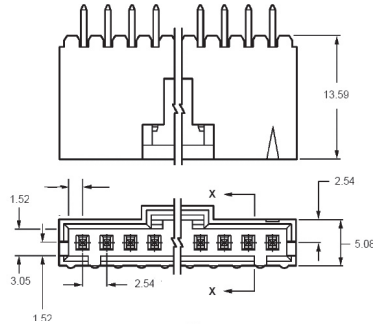

РАЗЪЕМЫ СЕРИИ AMPMODU

ТИП 1

ТИП 2

ТИП 3

ТИП 4

Количество контактов	Наименование			
	тип 1	тип 2	тип 3	тип 4
2	103638-1	103673-1	103635-1	104257-1
3	103638-2	103673-2	103635-2	104257-2
4	103638-3	103673-3	103635-3	104257-3
5	103638-4	103673-4	103635-4	104257-4
6	103638-5	103673-5	103635-5	104257-5
7	103638-6	103673-6	103635-6	104257-6
8	103638-7	103673-7	103635-7	104257-7
9	103638-8	103673-8	103635-8	104257-8
10	103638-9	103673-9	103635-9	104257-9
11	1-103638-0	1-103673-0	1-103635-0	1-104257-0
12	1-103638-1	1-103673-1	1-103635-1	1-104257-1

НИЗКОЧАСТОТНЫЕ ПРЯМОУГОЛЬНЫЕ РАЗЪЕМЫ ТИПА МРН

ВИЛКИ

Однорядные

Двухрядные

Наим-е	Кол-во рядов	Размеры, мм		
		A	B	L
MRН4-1	1	21	18.8	28
MRН8-1		33		40
MRН14-1		51		58
MRН22-1		75		82
MRН22-2	2	42	20.7	49
MRН32-1		57		64
MRН44-1		75		82