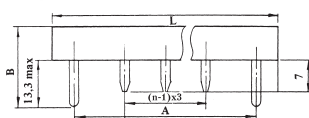

РАЗЪЕМЫ СЕРИИ AMPMODU

ТИП 1

ТИП 2

ТИП 3

ТИП 4

Количество контактов	Наименование			
	тип 1	тип 2	тип 3	тип 4
2	103638-1	103673-1	103635-1	104257-1
3	103638-2	103673-2	103635-2	104257-2
4	103638-3	103673-3	103635-3	104257-3
5	103638-4	103673-4	103635-4	104257-4
6	103638-5	103673-5	103635-5	104257-5
7	103638-6	103673-6	103635-6	104257-6
8	103638-7	103673-7	103635-7	104257-7
9	103638-8	103673-8	103635-8	104257-8
10	103638-9	103673-9	103635-9	104257-9
11	1-103638-0	1-103673-0	1-103635-0	1-104257-0
12	1-103638-1	1-103673-1	1-103635-1	1-104257-1

НИЗКОЧАСТОТНЫЕ ПРЯМОУГОЛЬНЫЕ РАЗЪЕМЫ ТИПА МРН

ВИЛКИ

Однорядные

Двухрядные

Наим-е	Кол-во рядов	Размеры, мм		
		A	B	L
MRН4-1	1	21	18.8	28
MRН8-1		33		40
MRН14-1		51		58
MRН22-1		75		82
MRН22-2	2	42	20.7	49
MRН32-1		57		64
MRН44-1		75		82