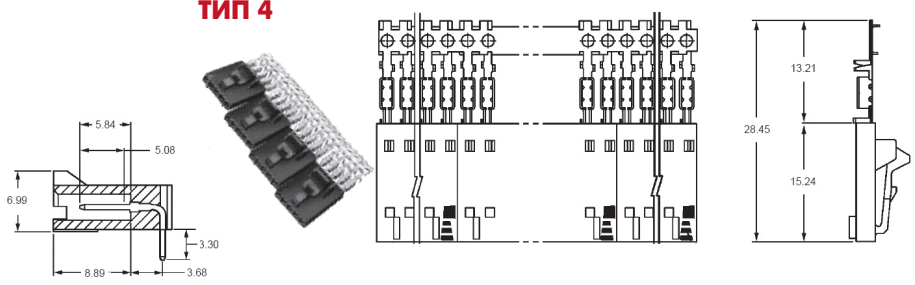

РАЗЪЕМЫ СЕРИИ AMPMODU

ТИП 1

ТИП 2

ТИП 3

ТИП 4

Количество контактов	Наименование			
	тип 1	тип 2	тип 3	тип 4
2	103638-1	103673-1	103635-1	104257-1
3	103638-2	103673-2	103635-2	104257-2
4	103638-3	103673-3	103635-3	104257-3
5	103638-4	103673-4	103635-4	104257-4
6	103638-5	103673-5	103635-5	104257-5
7	103638-6	103673-6	103635-6	104257-6
8	103638-7	103673-7	103635-7	104257-7
9	103638-8	103673-8	103635-8	104257-8
10	103638-9	103673-9	103635-9	104257-9
11	1-103638-0	1-103673-0	1-103635-0	1-104257-0
12	1-103638-1	1-103673-1	1-103635-1	1-104257-1

НИЗКОЧАСТОТНЫЕ ПРЯМОУГОЛЬНЫЕ РАЗЪЕМЫ ТИПА МРН

ВИЛКИ

Однорядные

Двухрядные

Наим-е	Кол-во рядов	Размеры, мм		
		A	B	L
MRН4-1	1	21	18.8	28
MRН8-1		33		40
MRН14-1		51		58
MRН22-1		75		82
MRН22-2	2	42	20.7	49
MRН32-1		57		64
MRН44-1		75		82