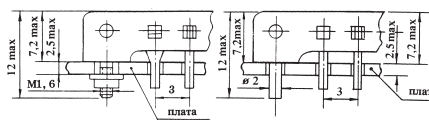

РАЗЪЕМЫ СЕРИИ AMPMODU

ТИП 1

ТИП 2

ТИП 3

ТИП 4

Количество контактов	Наименование			
	тип 1	тип 2	тип 3	тип 4
2	103638-1	103673-1	103635-1	104257-1
3	103638-2	103673-2	103635-2	104257-2
4	103638-3	103673-3	103635-3	104257-3
5	103638-4	103673-4	103635-4	104257-4
6	103638-5	103673-5	103635-5	104257-5
7	103638-6	103673-6	103635-6	104257-6
8	103638-7	103673-7	103635-7	104257-7
9	103638-8	103673-8	103635-8	104257-8
10	103638-9	103673-9	103635-9	104257-9
11	1-103638-0	1-103673-0	1-103635-0	1-104257-0
12	1-103638-1	1-103673-1	1-103635-1	1-104257-1

НИЗКОЧАСТОТНЫЕ ПРЯМОУГОЛЬНЫЕ РАЗЪЕМЫ ТИПА МРН

ВИЛКИ

Однорядные

Двухрядные

Наим-е	Кол-во рядов	Размеры, мм		
		A	B	L
MRН4-1	1	21	18.8	28
MRН8-1		33		40
MRН14-1		51		58
MRН22-1		75		82
MRН22-2	2	42	20.7	49
MRН32-1		57		64
MRН44-1		75		82