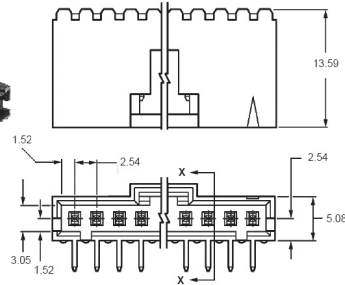

РАЗЪЕМЫ СЕРИИ AMPMODU

ТИП 1

ТИП 2

ТИП 3

ТИП 4

Количество контактов	Наименование			
	тип 1	тип 2	тип 3	тип 4
2	103638-1	103673-1	103635-1	104257-1
3	103638-2	103673-2	103635-2	104257-2
4	103638-3	103673-3	103635-3	104257-3
5	103638-4	103673-4	103635-4	104257-4
6	103638-5	103673-5	103635-5	104257-5
7	103638-6	103673-6	103635-6	104257-6
8	103638-7	103673-7	103635-7	104257-7
9	103638-8	103673-8	103635-8	104257-8
10	103638-9	103673-9	103635-9	104257-9
11	1-103638-0	1-103673-0	1-103635-0	1-104257-0
12	1-103638-1	1-103673-1	1-103635-1	1-104257-1

НИЗКОЧАСТОТНЫЕ ПРЯМОУГОЛЬНЫЕ РАЗЪЕМЫ ТИПА МРН

ВИЛКИ

Однорядные

Двухрядные

Наим-е	Кол-во рядов	Размеры, мм		
		A	B	L
MRН4-1	1	21	18.8	28
MRН8-1		33		40
MRН14-1		51		58
MRН22-1		75		82
MRН22-2	2	42	20.7	49
MRН32-1		57		64
MRН44-1		75		82