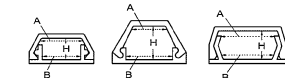

Способ монтажа: на двухстороннюю самоклеющуюся ленту (прилагается). Цвета: серый, коричневый, белый, кремовый. Длина: 1 м.

Применяется для монтажа на пол в дверных проемах. Спец. конфигурация поверхности позволяет надежно защитить кабель от повреждения при перемещении грузов на тележках и тачках с колесами. Цвет: серый, коричневый, кремовый. Длина: 1 м.